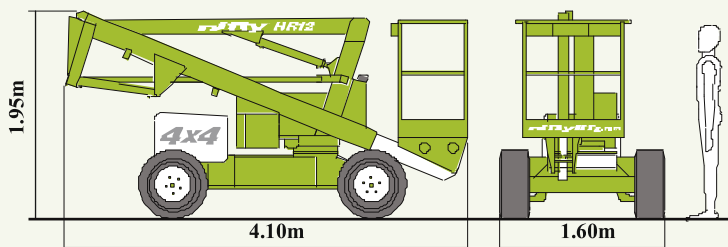

PRODEJCE:

TRASEK HB

Na Spravedlnosti 3216, 580 01 Havlíčkův Brod
tel/fax: +420 569 422 843
e-mail: karlik@trasek.cz
www.trasek.cz

015