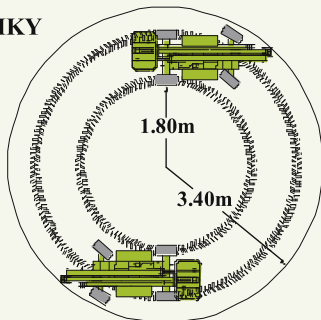

nifty

Heightrider 12 4x4

Se svými kompaktními rozměry a jedním z nejlepších pracovních diagramů je Height Rider 12 vždy všestranný a spolehlivý. Ale přidejme nízkou váhu podvozku a silný 4WD systém a dostáváme dostáváme **HR 12 4x4** – jednu z nejdokonalejších 12m pracovních plošin. Jeho teleskopické, horní rameno nabízí zvýšenou přesnost při polohování plošiny a Nifty značkou chráněná „Bi-energy“ varianta dovoluje **HR12 4x4** pracovat v širokém spektru prostředí.

BEZPEČNOSTNÍ CHARAKTERISTIKY

- ☐ Automatické brzdy
- ☐ Pěnou plněné nebo pevné pneumatiky
- ☐ Alarm naklopení
- ☐ Nouzové spuštění ruční pumpou
- ☐ Dvojí ovládání (koš & základna)
- ☐ Dvě místa pro připnutí popruhů
- ☐ Zámky ventilů na všech hydr. válcích
- ☐ CE certifikace