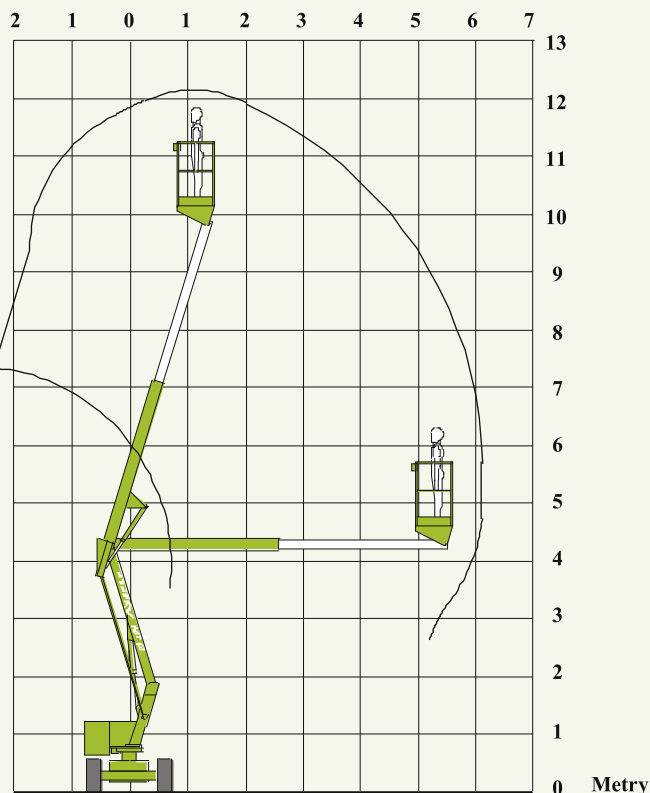

PRODEJCE:

TRASEK HB

Na Spravedlnosti 3216, 580 01 Havlíčkův Brod
tel/fax: +420 569 422 843
e-mail: karlik@trasek.cz
www.trasek.cz

015